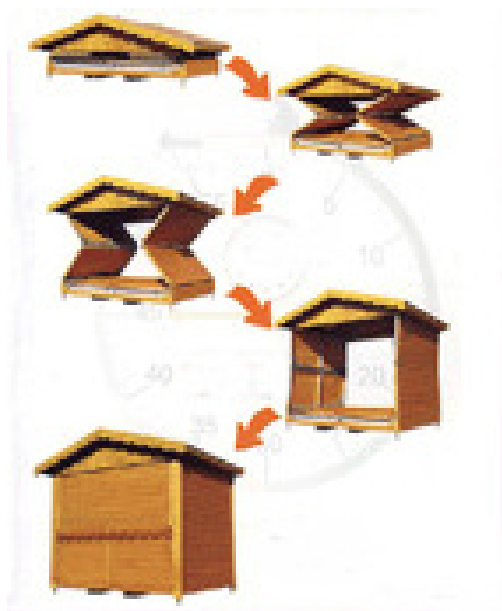

MOBIELE PLOOICHALET

opgesteld

Lengte: 3m

Breedte: 2m37

Hoogte: 2m70

Deur: 1m80 x 0m82

Tablet/balie: 0m45 x 3m

Luifel: 1m x 3m

Kleur: hout

Aanwezig: verdeelkast voor de stroomaansluiting

4x 220 Volt stopcontacten

2x TL-verlichting tegen dakrand

Opbouwtijd: ca. 10 min

transport

Lengte: 3m

Breedte: 2m37

Hoogte: 1m50

Gewicht: ca. 900 kg

Personalisatie: Op het dak kan een gepersonaliseerd reclamepaneel geplaatst worden.

Capaciteit:

n.v.t.

Werkoppervlakte:

5m x 5m; vrije hoogte van 5m50

Stroomvoorziening: